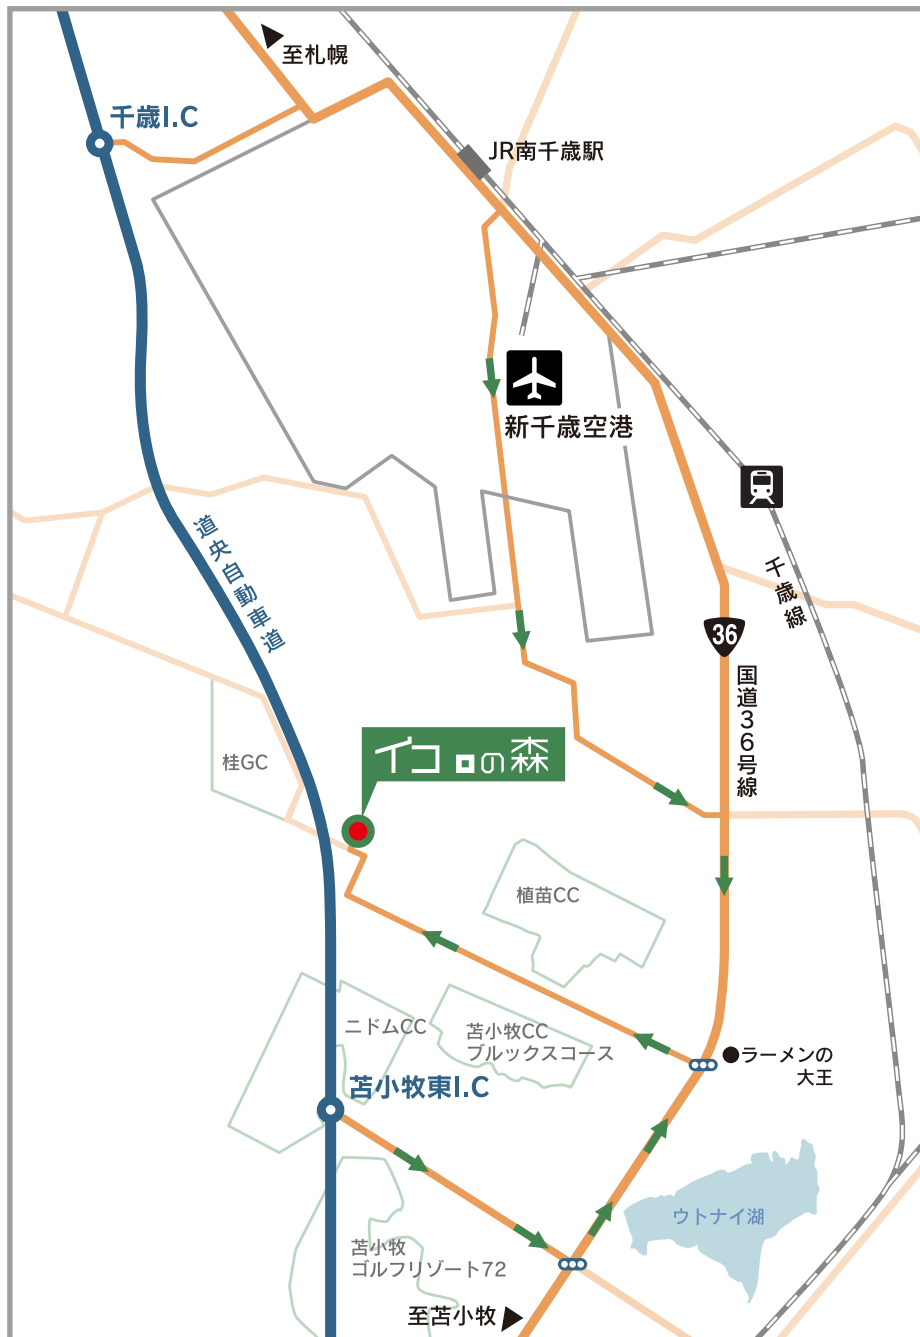

## 交通アクセス

住所：北海道苫小牧市植苗565-1

電話：0144-84-4156

### ■自動車

新千歳空港=15km (20分)

札幌南IC→道央道・苫小牧東IC→国道36号 (12km) =40分

### ■JR最寄り駅

JR新千歳空港駅・JR南千歳駅